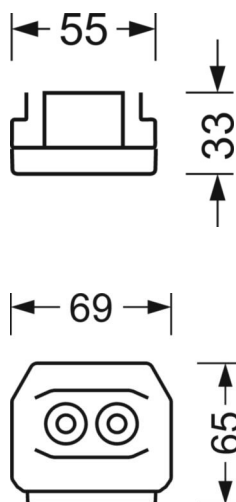

Оптика

Оснастка	LED, цветопередача/оттенок света CRI ≥ 80 / 6500K
Допуск для координаты цветности (MacAdam)	3SDCM
Фотобиологическая безопасность (светильник)	RG1
Номинальный световой поток	7024lm
Срок службы LED	50000h L80/B10 (Tq 45°C)
светоотдача светильников	182lm/W
Угол излучения	95° (C0) / 95° (C90)
UGR поп./вдоль	19.2 / 19.6

DEEP-LINK

<https://www.regiolum.de/ru/article/19412024330>

Ссылка	LED 7000lm 865
ηLB	100 %
Φ ↓/↑	98 % / 2 %
UGR поп./вдоль дисплей	19.2 / 19.6
	65° < 3000cd/m²

Механика

цвет корпуса	белый стандартный для электротехники RAL 9016
--------------	---

размеры (LxWxH/DxH)	2299mm x 55mm x 33mm
---------------------	----------------------

вес (нетто)	2.5kg
-------------	-------

Вид монтажа	сборка трековых систем, световая структура
-------------	--

размеры

L	2299 mm	Длина
В	55 mm	Ширина
Н	33 mm	Высота